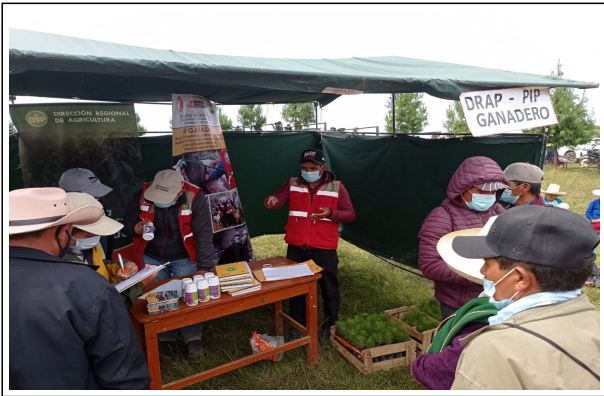

<b>DESCRIPCION</b>	<p>ATENCIÓN MEDIANTE LA I CARAVANA MULTISECTORIAL EN LA SIERRA DE PIURA CON LOS SERVICIOS DE: DIVERSOS TRÁMITES GRATUITOS DE RENIEC EN CADUCIDAD, INSCRIPCIÓN POR PRIMERA VEZ, CAMBIO DE DOMICILIO Y ENTREGA DE DNI, ATENCIÓN DE DIVERSAS CONSULTAS DE USUARIOS Y POTENCIALES USUARIOS DE PENSIÓN 65, ATENCIÓN DE DIVERSAS CONSULTAS Y ACTUALIZACIÓN DE HOGARES DE USUARIAS DEL PROGRAMA JUNTOS, ATENCIÓN DE DIVERSAS CONSULTAS EN SANIDAD ANIMAL Y VEGETAL POR SENASA, ATENCIÓN DE RECLAMOS SOBRE RECIBOS DE LUZ EXCESIVOS, FISE POR OSINERGMIN, ATENCIÓN DE QALIWARMA, ENTREGA DE DIVERSOS MEDICAMENTOS PARA GANADO CAPRINO, OVINO, VACUNO Y ANIMALES MENORES, ENTREGA DE PLANTONES DE PINO, ROBLE Y ATENCIÓN DE DIVERSAS CONSULTAS POR AGENCIA AGRARIA, CAMPAÑA MEDICA: MEDICINA GENERAL, OBSTETRICIA, ODONTOLOGÍA, CRED, VACUNACIÓN CONTRA LA COVID 19, APLICACIÓN PRIMERA, SEGUNDA Y TERCERA DOSIS, CERTIFICACIÓN DE PERSONAS CON DISCAPACIDAD, CONSULTA DE CLASIFICACIÓN SOCIOECONÓMICA, ATENCIÓN DE CONSULTAS SOBRE GESTIÓN DE RIESGOS Y DESASTRES, INSCRIPCIÓN ACTA DE NACIMIENTO Y CONSULTA ATENDIBLE POR REGISTRO CIVIL, REGISTRO DE PRODUCTORES AGROPECUARIOS MIIDAGRI, DIRIGIDO A TOTA LA POBLACIÓN DEL ÁMBITO DEL TAMBO SANTA CRUZ</p>
--------------------	---